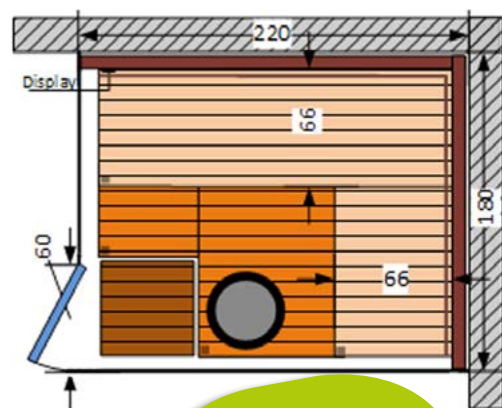

BAUSEITIGE VORAUSSETZUNGEN:

- ✓ **STROM:** 5-poliges Kabel / 2,5 mm² Drahtstärke, 3 x 16 A C-Sicherung (kein Silikonkabel) mit Auslaß an der Wand - idealerweise auf einer Höhe von über 210 cm; Kabelüberlänge 3 m - dieses wird direkt an der Steuerungsbox am Dach angeschlossen (interne Silikon-Verkabelungen zum Ofen, zur Steuerung und zum Licht werden montagefertig mitgeliefert)
- ✓ **BODEN:** eben, befestigt und feucht zu reinigen; Fliesen, hitzebeständiges Vinyl (40 Grad), Holzboden oder Parket sollten ev. nachträglich mit Vinyl bedeckt werden, um Wasserschäden am Holz zu unterbinden (Empfehlung)
- ✓ **RAUM:** Fenster zur Be- und Entlüftung von Vorteil; Raumhöhe mind. 230 cm
- ✓ **EINBRINGUNG:** Größe der Verpackungsteile beträgt maximal 210 x 120 cm mit einer Stärke von max. 7 cm;
- ✓ **AUFBAU:** zur Montage lt. Anleitung werden 2 Personen benötigt; Aufbauzeit je nach Geschick ca. 2 - 3 Stunden; kein Kleben notwendig; Aufbauhilfen werden mitgeliefert
- ✓ **LIEFERUNG:** Packstücke werden mit der Spedition frei Bordsteinkante angeliefert