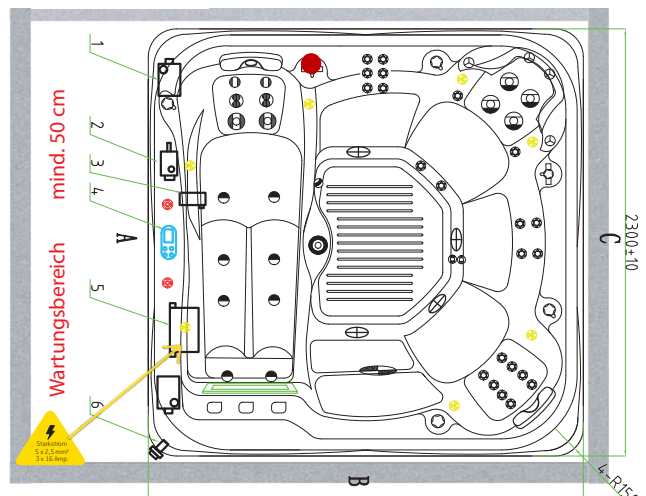

GARANTIE

- 5 Jahre Wannenoberfläche
- 3 Jahre elektr. Komponenten, Dichtheit, Leitungen
- Österreichweites Service

VERPACKUNG

- Whirlpool in Winter-Schutzhülle
- Abdeckung (Cover)
- Wasserpflge-Set

LIEFERUNG & MONTAGE € 790,- (inkl. MwSt)

BETA-WELLNESS.COM