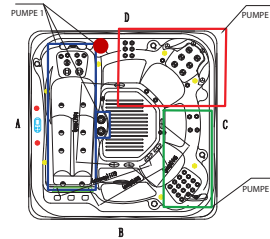

FARBOPTIONEN

ACRYLSCHALE -
White Pearl & Silver Marble
VERKLEIDUNG -
grau & graubraun
ABDECKUNG -
grau

TECHNISCHE ANFORDERUNGEN

Massagepumpen	Sicherung	Kabel
3	3 x 16 Amp. C-Sicherung	5-polig, 2,5 mm ² (max. 25 m Länge)

STROM: Neutraleiter muss sich auf der Neutraleiterschiene befinden und immer (außer FI-Schalter) ungesichert bleiben; empfehlenswert ist ein eigener FI-Schutzschalter mit einem Auslösenennfehlerstrom von 10 - 30 mA; **WASSER:** Befüllung mittels Schlauch - kein fixer Wasseranschluss oder -ablauf; **UNTERGRUND:** eben, befestigt und vollflächig im Außenmaß des Whirlpools; **ZUGÄNGLICHKEIT:** der Wartungsbereich muss zugänglich bleiben - siehe separate Architektenzeichnung **WICHTIG:** Details entnehmen Sie bitte den allgemeinen Aufstellungsrichtlinien bzw. kontaktieren Sie unser Verkaufsteam.