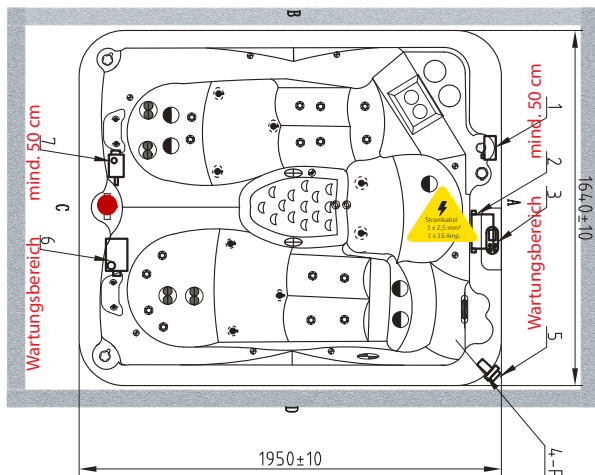

GRAZ VÖSENDORF WELS VÖLKERMARKT SALZBURG INNSBRUCK HARD BEI BREGENZ

- ① Ozonator mit Einwaschkammer
- ② Steuerbox
- ③ Bedienpaneel
- ④ Wasserauslass-Ventil
- ⑤ Massagepumpe
- ⑥ Zirkulationspumpe
- ⑦ Wasser-Umlen Ventil (Diverter)

GECKO IN.K450 PANEEL

Vollfunktionstastatur mit Standard Zeit- und Temperaturwahl, Stromspar-Menüpunkte, Wahl der Filtrationszyklen und -dauer sowie automatischer Fehlermeldung.

MASSAGEDÜSEN

- 4" Twinpuls und Singlepuls Jets, L, rotierend
- 3" Twinpuls und Singlepuls Jets, rotierend
- 2" und 3" Akkupunktur Jets, direkt, verstellbar

TECHNISCHE DATEN - ANFORDERUNGEN

Massagepumpen	Sicherung	Kabel Drahtquerschnitt
1	1 x 16 Ampere C-Sicherung	3-polig 2,5 mm²

STROM: Neutralleiter muss sich auf der Neutralleiterschiene befinden und immer (außer FI-Schalter) ungesichert bleiben; empfehlenswert ist ein eigener FI-Schutzschalter mit einem Auslösenennfehlerstrom von 10 - 30 mA - **WASSER:** Befüllung mittels Schlauch - kein fixer Wasseranschluß oder -ablauf notwendig - **UNTERGRUND:** befestigt, eben und vollflächig im Außenmaß des Whirlpools. **WICHTIG:** Details entnehmen Sie bitte den allgemeinen Aufstellungsrichtlinien bzw. kontaktieren Sie unser Verkaufsteam.

GARANTIE

- 5 Jahre Wannenoberfläche
- 3 Jahre elektr. Komponenten, Dichtheit, Leitungen
- Österreichweites Service

VERPACKUNG

- Abdeckung (Cover)
- Whirlpool mit Schutzcover
- Lieferung erfolgt hochkant

★ LIEFERUNG & MONTAGE € 790,- (inkl.MwSt)

WASSERMANAGEMENT

Folgende Pflegemittel garantieren einfache Wasseraufbereitung für glasklares Wasser und sorgen für Langlebigkeit unser Whirlpoolmodelle: