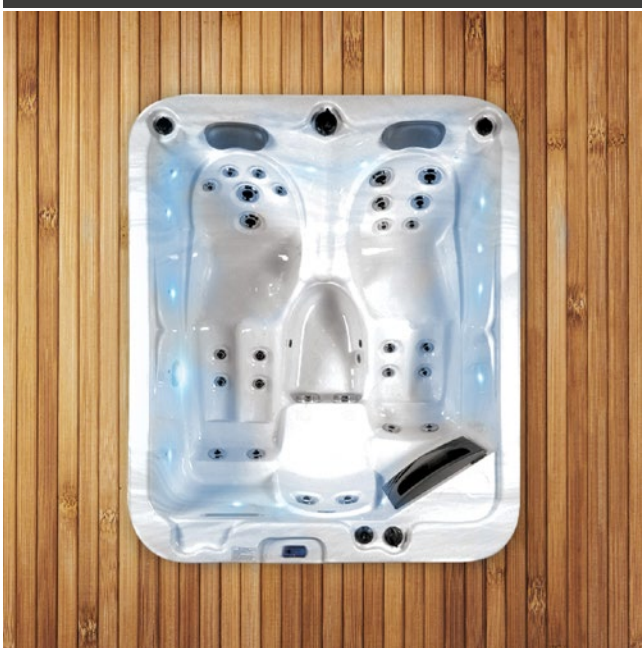

**GERINGE
STROMKOSTEN**
ca. **1 EUR / TAG**

BETA

WHIRLPOOL SWIMSPA SAUNA

GRAZ VÖSENDORF WELS VÖLKERMARKE SALZBURG INNSBRUCK HARD BEI BREGENZ

WHIRLPOOL INFINITY 100

195 x 164 x 82 cm | 750l | 283 kg

3 PERSONEN, 2 LIEGEN, 1 SITZ

- **26 JETS, selbstreinigend**
14 x 2" Akkupunktur Jets, direkt
8 x 3" Singlepuls Jets, rotierend
4 x 4" Twinpuls Jets, L, rotierend
- **2 PUMPEN System**
1 x 3 PS Massagepumpe
1 x Zirkulationspumpe
- Ozondesinfektion mit Einwaschkammer
- 3 kW HI-End Titanum Heizung
- GECKO in.k331 Bedienpaneel
- 3 Luftregler & 1 Wasserdiverter
- LED Wasserfall am Wannенrand
- HI-LIGHT LED-Multilicht Unterwasserspot
- LED-Multilicht Wannен-Punktbeleuchtung
- ABS Bodenplatte, witterungsbeständig
- Kunstholzverkleidung, witterungsbeständig
- HI-Abdeckung mit Kindersicherung
- Vollschaumisolierung

HIGHLIGHTS & VORTEILE

- ✓ Perfekt abgestimmte Massagewirkung der Düsen
- ✓ Nackenmassageplatz für die perfekte Entspannung
- ✓ Einfache intuitive Bedienoberfläche
- ✓ Klares Wasser ohne Aufwand
- ✓ Stromsparprogramme je nach Nutzungsintensität
- ✓ Geringer Stromverbrauch
- ✓ TOP Isolierung

LED DYNAMIC-SYSTEM

1 x 5" XL + LED-Multilicht
Wannenpunktbeleuchtung

VOLLSCHAUM-DÄMMUNG

Ideal für den leisen Betrieb
und optimale Dämmung.

ACRYL WANNEN FARBE

White Pearl Silver Marble

EGO³ FILTER-SYSTEM

in Österreich entwickelt