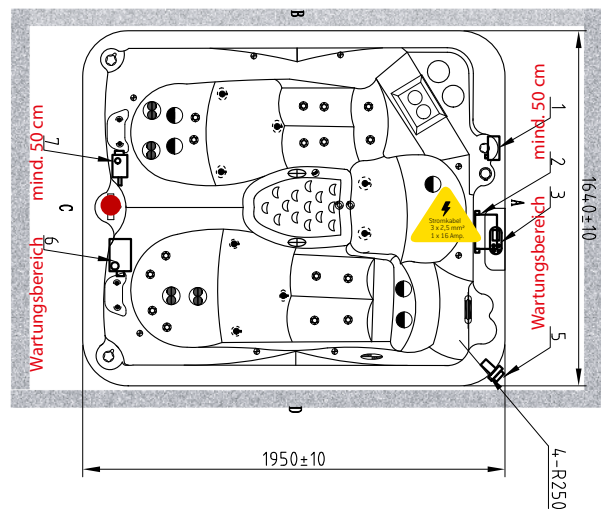

GARANTIE

- 5 Jahre Wannenoberfläche
- 3 Jahre elektr. Komponenten, Dichtheit, Leitungen
- Österreichweites Service

VERPACKUNG

- Abdeckung (Cover)
- Whirlpool mit Schutzcover
- Lieferung erfolgt hochkant

★ LIEFERUNG & MONTAGE € 790,- (inkl. MwSt)