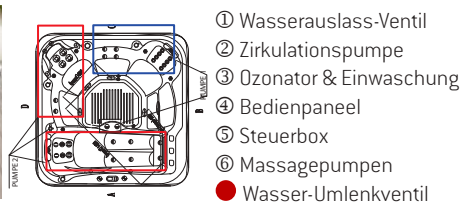

GRAZ VÖSENDORF WELS VÖLKERMARKT SALZBURG INNSBRUCK HARD BEI BREGENZ

TECHNISCHE DATEN - ANFORDERUNGEN

Massagepumpen	Sicherung	Kabel Drahtquerschnitt
2	3 x 16 Ampere C-Sicherung	5-polig 2,5 mm²

STROM: Neutralleiter muss sich auf der Neutralleiterschiene befinden und immer (außer FI-Schalter) ungesichert bleiben; empfehlenswert ist ein eigener FI-Schutzschalter mit einem Auslösenennfehlerstrom von 10 - 30 mA - **WASSER:** Befüllung mittels Schlauch - kein fixer Wasseranschluß oder -ablauf notwendig - **UNTERGRUND:** befestigt, eben und vollflächig im Außenmaß des Whirlpools. **WICHTIG:** Details entnehmen Sie bitte den allgemeinen Aufstellungsrichtlinien bzw. kontaktieren Sie unser Verkaufsteam.

GARANTIE

- 5 Jahre Wannenoberfläche
- 3 Jahre elektr. Komponenten, Dichtheit, Leitungen
- Österreichweites Service

VERPACKUNG

- Abdeckung (Cover)
- Whirlpool mit Schutzcover
- Lieferung erfolgt hochkant

★ LIEFERUNG & MONTAGE € 790,- (inkl. MwSt)

TOUCHSCREEN PANEEL

Interaktive Display-Symbole für leichtes Navigieren zwischen Standard- und Stromsparprogrammen und weiteren Menüpunkten.

WASSERMANAGEMENT

Folgende Pflegemittel garantieren einfache Wasseraufbereitung für glasklares Wasser und sorgen für Langlebigkeit unser Whirlpoolmodelle:

- Organisches Di-Chlorgranulat
- Defense - Wasserhärtestabilisator
- pH-Minus - senkt ph-Wert
- Foam Down - Antischaummittel
- Calcium Plus - (bei weichem Wasser)
- Alkalinity Plus - hebt die Alkalinität
- Clear Water - Flockungsmittel
- Teststreifen

MASSAGEDÜSEN

- 5" Twinpuls und Singlepuls Jets, XL, rotierend
- 4" Twinpuls und Singlepuls Jets, L, rotierend
- 3" Twinpuls und Singlepuls Jets, rotierend
- 2" und 3" Akkupunktur Jets, direkt, verstellbar