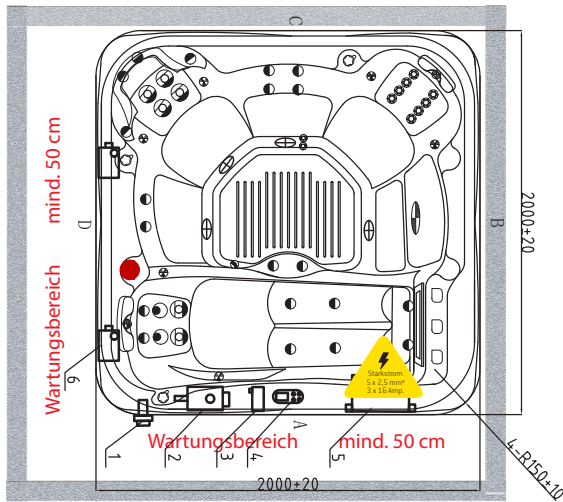

TECHNISCHE DATEN - ANFORDERUNGEN

Massagepumpen	Sicherung	Kabel Drahtquerschnitt
2	3 x 16 Ampere C-Sicherung	5-polig 2,5 mm ²

STROM: Neutralleiter muss sich auf der Neutralleiterschiene befinden und immer (außer FI-Schalter) ungesichert bleiben; empfehlenswert ist ein eigener FI-Schutzschalter mit einem Auslösenennfehlerstrom von 10 - 30 mA - **WASSER:** Befüllung mittels Schlauch - kein fixer Wasseranschluß oder -ablauf notwendig - **UNTERGRUND:** befestigt, eben und vollflächig im Außenmaß des Whirlpools. **WICHTIG:** Details entnehmen Sie bitte den allgemeinen Aufstellungsrichtlinien bzw. kontaktieren Sie unser Verkaufsteam.