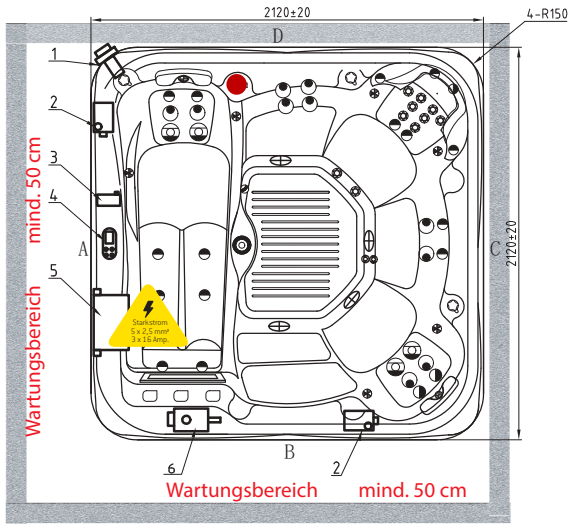

TECHNISCHE DATEN - ANFORDERUNGEN

Massagepumpen	Sicherung	Kabel Drahtquerschnitt
2	3 x 16 Ampere C-Sicherung	5-polig 2,5 mm ²

STROM: Neutralleiter muss sich auf der Neutralleiterschiene befinden und immer (außer FI-Schalter) ungesichert bleiben; empfehlenswert ist ein eigener FI-Schutzschalter mit einem Auslösenennfehlerstrom von 10 - 30 mA - **WASSER:** Befüllung mittels Schlauch - kein fixer Wasseranschluß oder -ablauf notwendig - **UNTERGRUND:** befestigt, eben und vollflächig im Außenmaß des Whirlpools. **WICHTIG:** Details entnehmen Sie bitte den allgemeinen Aufstellungsrichtlinien bzw. kontaktieren Sie unser Verkaufsteam.