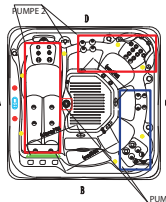

TECHNISCHE DATEN - ANFORDERUNGEN

Massagepumpen	Sicherung	Kabel Drahtquerschnitt
2	3 x 16 Ampere C-Sicherung	5-polig 2,5 mm ²

STROM: Neutralleiter muss sich auf der Neutralleiterschiene befinden und immer (außer FI-Schalter) ungesichert bleiben; empfehlenswert ist ein eigener FI-Schutzschalter mit einem Auslösenennfehlerstrom von 10 - 30 mA - **WASSER:** Befüllung mittels Schlauch - kein fixer Wasseranschluß oder -ablauf notwendig - **UNTERGRUND:** befestigt, eben und vollflächig im Außenmaß des Whirlpools. **WICHTIG:** Details entnehmen Sie bitte den allgemeinen Aufstellungsrichtlinien bzw. kontaktieren Sie unser Verkaufsteam.