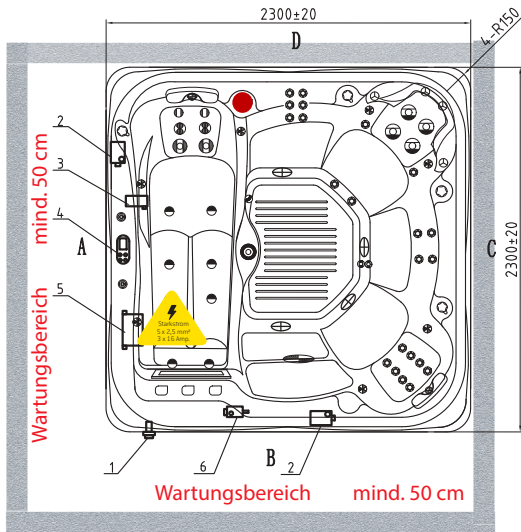

TECHNISCHE DATEN - ANFORDERUNGEN

Massagepumpen	Sicherung	Kabel Drahtquerschnitt
2	3 x 16 Ampere C-Sicherung	5-polig 2,5 mm ²

STROM: Neutralleiter muss sich auf der Neutralleiterschiene befinden und immer (außer FI-Schalter) ungesichert bleiben; empfehlenswert ist ein eigener FI-Schutzschalter mit einem Auslösenennfehlerstrom von 10 - 30 mA. **WASSER:** Befüllung mittels Schlauch - kein fixer Wasseranschluß oder -ablauf notwendig - **UNTERGRUND:** befestigt, eben und vollflächig im Außenmaß des Whirlpools. **WICHTIG:** Details entnehmen Sie bitte den allgemeinen Aufstellungsrichtlinien bzw. kontaktieren Sie unser Verkaufsteam.