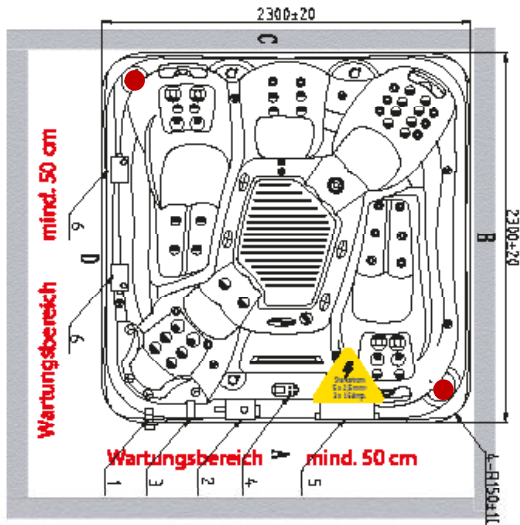

GRAZ VÖSENDORF WELS VÖLKERMARKT SALZBURG INNSBRUCK HARD BEI BREGENZ

TECHNISCHE DATEN - ANFORDERUNGEN

Massagepumpen	Sicherung	Kabel Drahtquerschnitt
2	3 x 16 Ampere C-Sicherung	5-polig 2,5 mm²

STROM: Neutralleiter muss sich auf der Neutralleiterschiene befinden und immer (außer FI-Schalter) ungesichert bleiben; empfehlenswert ist ein eigener FI-Schutzschalter mit einem Auslösenennfehlerstrom von 10 - 30 mA - **WASSER:** Befüllung mittels Schlauch - kein fixer Wasseranschluß oder -ablauf notwendig - **UNTERGRUND:** befestigt, eben und vollflächig im Außenmaß des Whirlpools. **WICHTIG:** Details entnehmen Sie bitte den allgemeinen Aufstellungsrichtlinien bzw. kontaktieren Sie unser Verkaufsteam.

GARANTIE

- 5 Jahre Wannenoberfläche
- 3 Jahre elektr. Komponenten, Dichtheit, Leitungen
- Österreichweites Service

VERPACKUNG

- Abdeckung (Cover)
- Whirlpool mit Schutzcover
- Lieferung erfolgt hochkant

★ LIEFERUNG & MONTAGE € 790,- (inkl. MwSt)

- ① Wasserauslass-Ventil
- ② Zirkulationspumpe
- ③ Ozonator & Einwaschung
- ④ Bedienpaneel
- ⑤ Steuerbox
- ⑥ Massagepumpen
- Wasser-Umlenkvantil

TOUCHSCREEN PANEEL

Interaktive Display-Symbole für leichtes Navigieren zwischen Standard- und Stromsparprogrammen und weiteren Menüpunkten.

WASSERMANAGEMENT

Folgende Pflegemittel garantieren einfache Wasseraufbereitung für glasklares Wasser und sorgen für Langlebigkeit unser Whirlpoolmodelle:

- Organisches Di-Chlorgranulat
- Defense - Wasserhärtestabilisator
- pH-Minus - senkt pH-Wert
- Foam Down - Antischaummittel
- Calcium Plus - (bei weichem Wasser)
- Alkalinity Plus - hebt die Alkalinität
- Clear Water - Flockungsmittel
- Teststreifen

MASSAGEDÜSEN

7" Fußflächen-Shower Jets, direkt

5" Twinpuls und Singlepuls Jets, XL, rotierend