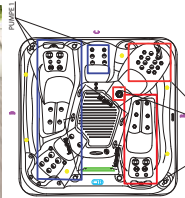

Massagepumpen	Sicherung	Kabel Drahtquerschnitt
2	3 x 16 Ampere C-Sicherung	5-polig 2,5 mm ²

STROM: Neutralleiter muss sich auf der Neutralleiterschiene befinden und immer (außer FI-Schalter) ungesichert bleiben; empfehlenswert ist ein eigener FI-Schutzschalter mit einem Auslösenennfehlerstrom von 10 - 30 mA - **WASSER:** Befüllung mittels Schlauch - kein fixer Wasseranschluß oder -ablauf notwendig - **UNTERGRUND:** befestigt, eben und vollflächig im Außenmaß des Whirlpools. **WICHTIG:** Details entnehmen Sie bitte den allgemeinen Aufstellungsrichtlinien bzw. kontaktieren Sie unser Verkaufsteam.

- ① Wasserauslass-Ventil
- ② Zirkulationspumpe
- ③ Ozonator & Einwaschung
- ④ Bedienpaneel
- ⑤ Steuerbox
- ⑥ Massagepumpen
- Wasser-Umlenkvantil

TOUCHSCREEN PANEEL

Interaktive Display-Symbole für leichtes Navigieren zwischen Standard- und Stromsparprogrammen und weiteren Menüpunkten.