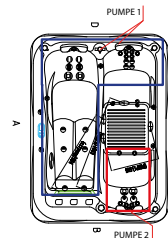

- ① Zirkulationspumpe
- ② Ozonator & Einwaschung
- ③ Bedienpaneel
- ④ Steuerbox
- ⑤ Wasserauslass-Ventil
- ⑦ Massagepumpen
- Wasser-Umleniventil