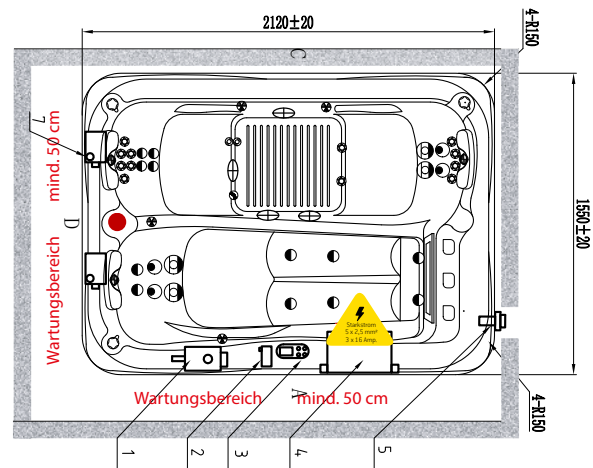

5" Twinpuls und Singlepuls Jets, XL, rotierend

4" Twinpuls und Singlepuls Jets, L, rotierend

3" Twinpuls und Singlepuls Jets, rotierend

2" und 3" Akkupunktur Jets, direkt, verstellbar

STANDARD AUSFÜHRUNG:
Grau

OPTIONAL:
Grau-Braun

TECHNISCHE DATEN - ANFORDERUNGEN

Massagepumpen	Sicherung	Kabel Drahtquerschnitt
2	3 x 16 Ampere C-Sicherung	5-polig 2,5 mm ²

STROM: Neutralleiter muss sich auf der Neutralleiterschiene befinden und immer (außer FI-Schalter) ungesichert bleiben; empfehlenswert ist ein eigener FI-Schutzschalter mit einem Auslösenennfehlerstrom von 10 - 30 m - **WASSER:** Befüllung mittels Schlauch - kein fixer Wasseranschluß oder -ablauf notwendig - **UNTERGRUND:** befestigt, eben und vollflächig im Außmaß des Whirlpools.

WICHTIG: Details entnehmen Sie bitte den allgemeinen Aufstellungsrichtlinien bzw. kontaktieren Sie unser Verkaufsteam.

- ① Zirkulationspumpe
- ② Ozonator & Einwaschung
- ③ Bedienpaneel
- ④ Steuerbox
- ⑤ Wasserauslass-Ventil
- ⑦ Massagepumpen
- Wasser-Umleniventil