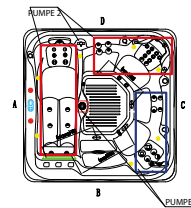

TECHNISCHE DATEN - ANFORDERUNGEN

Massagepumpen	Sicherung	Kabel Drahtquerschnitt
2	3 x 16 Ampere C-Sicherung	5-polig 2,5 mm²

STROM: Neutralleiter muss sich auf der Neutralleiterschiene befinden und immer (außer FI-Schalter) ungesichert bleiben; empfehlenswert ist ein eigener FI-Schutzschalter mit einem Auslösenennfehlerstrom von 10 - 30 m - **WASSER:** Befüllung mittels Schlauch -kein fixer Wasseranschluß oder -ablauf notwendig - **UNTERGRUND:** befestigt, eben und vollflächig im Außmaß des Whirlpools.

WICHTIG: Details entnehmen Sie bitte den allgemeinen Aufstellungsrichtlinien bzw. kontaktieren Sie unser Verkaufsteam.

- ① Wasserauslass-Ventil
- ② Massagepumpen
- ③ Ozonator & Einwaschung
- ④ Bedienpaneel
- ⑤ Steuerbox
- ⑥ Zirkulationspumpe
- Wasser-Umlenkeventil