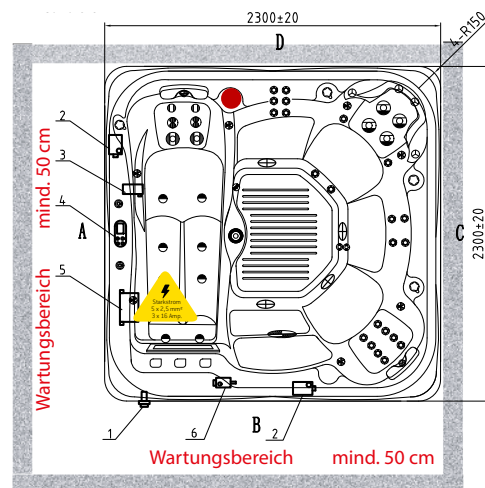

7" Fußflächen-Shower Jets, direkt

5" Twinpuls und Singlepuls Jets, XL, rotierend

4" Twinpuls und Singlepuls Jets, L, rotierend

3" Twinpuls und Singlepuls Jets, rotierend

2" und 3" Akkupunktur Jets, direkt, verstellbar

TECHNISCHE DATEN - ANFORDERUNGEN

Massagepumpen	Sicherung	Kabel Drahtquerschnitt
2	3 x 16 Ampere C-Sicherung	5-polig 2,5 mm ²

STROM: Neutralleiter muss sich auf der Neutralleiterschiene befinden und immer (außer FI-Schalter) ungesichert bleiben; empfehlenswert ist ein eigener FI-Schutzschalter mit einem Auslösenennfehlerstrom von 10 - 30 m - **WASSER:** Befüllung mittels Schlauch -kein fixer Wasseranschluß oder -ablauf notwendig - **UNTERGRUND:** befestigt, eben und vollflächig im Außmaß des Whirlpools.

WICHTIG: Details entnehmen Sie bitte den allgemeinen Aufstellungsrichtlinien bzw. kontaktieren Sie unser Verkaufsteam.

- ① Wasserauslass-Ventil
- ② Massagepumpen
- ③ Ozonator & Einwaschung
- ④ Bedienpaneel
- ⑤ Steuerbox
- ⑥ Zirkulationspumpe
- Wasser-Umlenkeventil