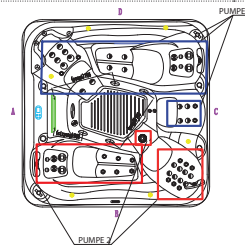

FARBOPTIONEN

ACRYLSCHALE -
White Pearl & Silver Marble
VERKLEIDUNG -
grau & graubraun
ABDECKUNG -
grau

TECHNISCHE ANFORDERUNGEN

Massagepumpen	Sicherung	Kabel Drahtquerschnitt
2	3 x 16 Amp. C-Sicherung	5-polig, 2,5 mm ² (max. 25 m Länge)

STROM: Neutralleiter muss sich auf der Neutralleiter-schiene befinden und immer (außer FI-Schalter) ungesichert bleiben; empfehlenswert ist ein eigener FI-Schutzschalter mit einem Auslösenennfehlerstrom von 10 - 30 mA; **WASSER:** Befüllung mittels Schlauch - kein fixer Wasseranschluss oder -ablauf; **UNTERGRUND:** eben, befestigt und vollflächig im Außenmaß des Whirlpools; **ZUGÄNGLICHKEIT:** der Wartungsbereich muss zugänglich bleiben - siehe separate Architektenzeichnung **WICHTIG:** Details entnehmen Sie bitte den allgemeinen Aufstellungsrichtlinien bzw. kontaktieren Sie unser Verkaufsteam.