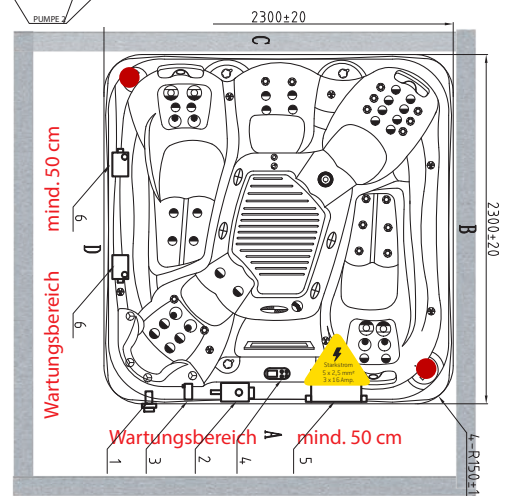

GARANTIE

- 5 Jahre Wannenoberfläche
- 3 Jahre elektr. Komponenten, Dichtheit, Leitungen
- Österreichweites Service

VERPACKUNG

- Whirlpool in Winter-Schutzhülle
- Abdeckung (Cover)
- Wasserpflge-Set

LIEFERUNG & MONTAGE € 790,- (inkl. MwSt)

BETA-WELLNESS.COM