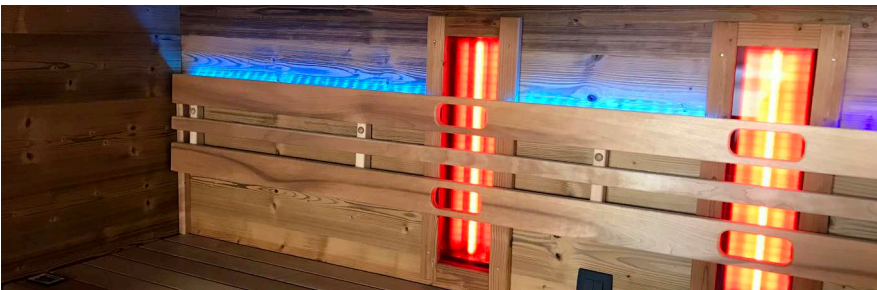

230 od. 330 x 220 x 230 cm

Varianten: links / rechts

3 - 4 Personen

Temperatur: 50 - 110°C

- Innenwände: Tyrol Paneele
- Aussenwände: Fassadenplatten Compact Exterior, div. Farben
- Verglasung: 2 x 6mm Thermoglas
- Alu-Tür: Fassadenplatten oder ThermoGlas, versperrbar
- Konstruktion: Fichte massiv 65 x 75mm
- Wandisolation: 6 cm BIO-Holz STEICO Flex, 10 cm Wandstärke
- Feuchtigkeitsisolierende Alufolienverkleidung
- Bänke und Rückenlehnen: Thermo Espe, A-Qualität
- Saunaofen: Helo Rocher 10,5 kW inkl. 100 kg Saunasteine
- 2 x Dr. Fischer Infrarot 500 W
- Helo Premium Touchpanel mit WIFI und APP-Anbindung
- Holzbodenrost im Freibereich
- Farblichttherapie: LED 12 Farben unter der Bank und hinter der Rückenlehne inkl. Fernbedienung
- Dachrinne und Fallrohr
- Be- u. Entlüftungssystem für permanente Frischluftzufuhr

- ★ ZEITLOSES DESIGN
- ★ QUALITÄT FÜR HOHE ANSPRÜCHE
- ★ WIR BERATEN AUCH ZU HAUSE
- ★ LIEFERUNG + MONTAGE + SERVICE

SAUNAOFEN HELO ROCHER (10,5 kW)

- Hochleistungs-Saunaturm in modernem Design
- Stilvoll integriert in die untere Saunabank
- Milde und gleichzeitig angenehm intensive Wärme
- Gleichmäßige und rasche Hitzeausbreitung
- Robust geschmiedete Stahlstäbe, veredelt zu gebürstetem Edelstahl - U-Profile verhindern das Verbrennen bei Berührung
- Inklusive 100 kg finnische Saunasteine für langanhaltende Wärme

TOUCHPANEEL HELO PREMIUM (WIFI & APP Bedienung)

INFRAROT DR. FISCHER VITAE - ROTLICHTSTRAHLER (2 x 500 W)

TECHNISCHE ZEICHNUNGEN

INSTALLATION & MONTAGE

BAUSEITIGE VORAUSSETZUNGEN

- Stromkabel: 400 V / 5x 2,5 mm², 3x 16 A C-Sicherung
- Untergrund: gerade, eben und befestigt
- Zugänglichkeit zum Aufstellort