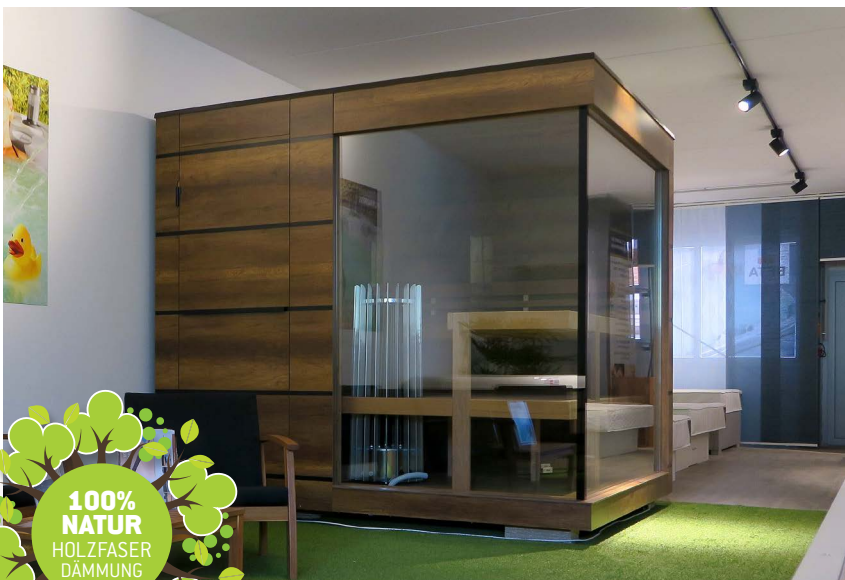

230 od. 330 x 220 x 230 cm

Varianten: links / rechts

3 - 4 Personen

Temperatur: 50 - 110°C

- Innenwände: Tyrol Paneele
- Aussenwände: Fassadenplatten Compact Exterior, div. Farben
- Verglasung: 2 x 6mm Thermoglas
- Alu-Tür: Fassadenplatten oder ThermoGlas, versperrbar
- Konstruktion: Fichte massiv 65 x 75mm
- Wandisolation: 6 cm BIO-Holz STEICO Flex, 10 cm Wandstärke
- Feuchtigkeitsisolierende Alufolienverkleidung
- Bänke und Rückenlehnen: Thermo Espe, A-Qualität
- Saunaofen: Helo Rocher 10,5 kW inkl. 100 kg Saunasteine
- 2 x Dr. Fischer Infrarot 500 W
- Helo Premium Touchpanel mit WIFI und APP-Anbindung
- Holzbodenrost im Freibereich
- Farblichttherapie: LED 12 Farben unter der Bank und hinter der Rückenlehne inkl. Fernbedienung
- Dachrinne und Fallrohr
- Be- u. Entlüftungssystem für permanente Frischluftzufuhr

- ★ ZEITLOSES DESIGN
- ★ QUALITÄT FÜR HOHE ANSPRÜCHE
- ★ WIR BERATEN AUCH ZU HAUSE
- ★ LIEFERUNG + MONTAGE + SERVICE

SAUNAOFEN HELO ROCHER (10,5 kW)

- Hochleistungs-Saunaturm in modernem Design
- Stilvoll integriert in die untere Saunabank
- Milde und gleichzeitig angenehm intensive Wärme
- Gleichmäßige und rasche Hitzeausbreitung
- Robust geschmiedete Stahlstäbe, veredelt zu gebürstetem Edelstahl - U-Profile verhindern das Verbrennen bei Berührung
- Inklusive 100 kg finnische Saunasteine für langanhaltende Wärme