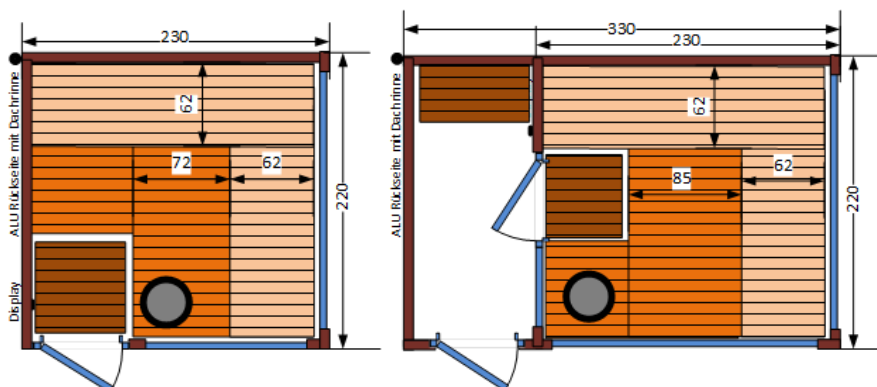

TECHNISCHE ZEICHNUNGEN