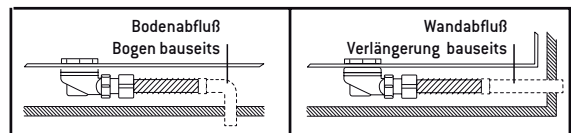

SERVICE ÖSTERREICHWEIT

ECKE 100 X 70 L/R STATT € 7.950,- € 5.790,-	ECKE 120 X 70 L/R STATT € 8.250,- € 5.990,-	ECKE 140 X 70 L/R STATT € 8.450,- € 6.190,-
ECKE 100 X 80 L/R STATT € 8.050,- € 5.890,-	ECKE 120 X 80 L/R STATT € 8.350,- € 6.090,-	ECKE 140 X 80 L/R STATT € 8.550,- € 6.290,-
ECKE 100 X 90 L/R STATT € 8.250,- € 5.990,-	ECKE 120 X 90 L/R STATT € 8.550,- € 6.190,-	ECKE 140 X 90 L/R STATT € 8.750,- € 6.390,-

- AUFPREIS: Thermostat Armatur € 120,-
- AUFPREIS: Option Chromotherapie € 250,-
- AUFPREIS: Nischen-Ausführung L/R € 600,-
- Lieferung frei Bordsteinkante € 180,-
- Lieferung & Standmontage € 890,-
- Flachtassen-Montage vom Installateur!
- Modelle als Fertigdusche OHNE Dampffunktion & Display - € 850,-

Optische Änderungen, Satzfehler sowie technische Änderungen behalten wir uns vor. Ausstattung kann je nach Modell variieren. Abbildungen sind Symbolfotos und müssen nicht alle Ausstattungsdetails wiedergeben. Maße können geringfügig abweichen. Hergestellt nach Iso-Norm 9001:2000, CE-geprüft.