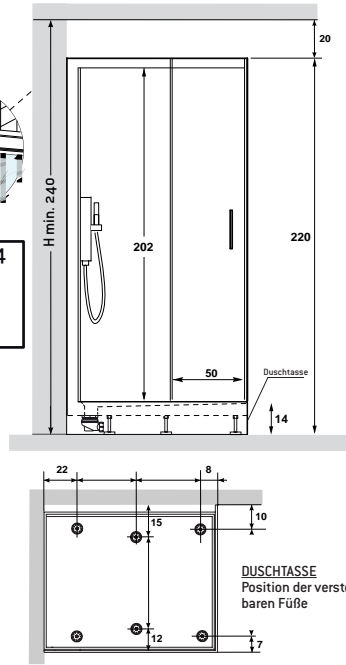

9 Größen - LINKS / RECHTS  
 von 100 - 140 cm Länge / 220 cm Höhe      auch als NISCHEN-EINBAU

**NISCHEN EINBAU**

### TECHNISCHE DATEN

- Flexschläuche - G1/2" Gewinde
- Abflussrohr DM 40 mm
- AC 220 V (50 Hz), 16 Ampere
- Dampfgenerator 2,2 kW mit autom. Entkalkungsfunktion
- Betriebsdruck: 1,5 - 3,0 bar
- Wassertemperatur: 60 °C
- 8 mm Einscheiben-Sicherheitsglas
- 8 mm ESG-Schiebetüren
- Standmontage bei Modell mit 14 cm Tassenhöhe (STANDARD)
- Verstellbare Tassenfüße zum Nivellieren
- Modellspezifische Technikdaten entnehmen Sie bitte der separaten Anleitung!