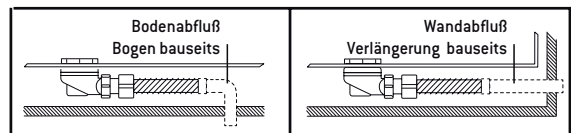

7 AUSSTELLUNGEN IN ÖSTERREICH

STMK W/NÖ OÖ SBG KTN T VBG

- ★ 2 JAHRE GARANTIE
- ★ 10 JAHRE ERSATZTEILE
- ★ LIEFERUNG + MONTAGE + SERVICE

- ★ MARKTFÜHRER SEIT 2009
- ★ QUALITÄT FÜR HOHE ANSPRÜCHE
- ★ ALLES AUS EINER HAND

BAUSEITIGE VORBEREITUNGEN INSTALLATIONEN WASSER - STROM - ABFLUSS

TECHNISCHE DATEN

- Flexschläuche - G1/2" Gewinde
- Abflussrohr DM 40 mm
- AC 220 V (50 Hz), 16 Ampere
- Dampfgenerator 2,2 kW mit autom. Entkalkungsfunktion
- Betriebsdruck: 1,5 - 3,0 bar
- Wassertemperatur: 60 °C
- 6 mm Einscheiben-Sicherheitsglas
- 6 mm ESG-Schiebetüren
- Standmontage bei Modell mit 14 cm Tassenhöhe (STANDARD)
- Verstellbare Tassenfüße zum Nivellieren
- Modellspezifische Technikdaten entnehmen Sie bitte der separaten Anleitung!

JETZT NEU!
FLACHTASSE
mit 8 cm Höhe für die Einbaumontage

! CHECK - VORBEREITUNGEN VOR DEM AUFBAU DER KABINE

- ✓ Wände und Böden fix fertig verfliesst
- ✓ Wände im rechten Winkel zum Boden - **WICHTIG:** zur Stabilität der Kabine müssen die Seitenschielen an der Wand fixiert werden
- ✓ Zum Aufbau des Kabinendaches ist eine Raumhöhe von ca. 237 cm notwendig
- ✓ Abfluss ist im gelben Bereich zu setzen - siehe Skizze oben. Bei 8 cm Flachtassen ist der Syphon 8 cm versenkt - bautechnisch unbedingt berücksichtigen

- G1/2" Außengewinde, 90° Bögen mit Kugelabsperrhähnen
- Abfluss mind. DM 50 mm verjüngt auf DM 40 mm
- 220 V Feuchtraumsteckdose, 16 A Absicherung oder Kabelauslass mit 2 m Länge; Empfehlung: externer Schalter für Stromabschaltung

VIERTELKREIS 90 STATT € 5.890,- € 3.690,-	ECKE 80 X 80 STATT € 5.690,- € 3.590,-	ECKE 90 X 90 STATT € 5.790,- € 3.690,-	ECKE 100 X 80 L/R STATT € 5.890,- € 3.790,-	ECKE 120 X 80 L/R STATT € 5.990,- € 3.890,-

SERVICE ÖSTERREICHWEIT