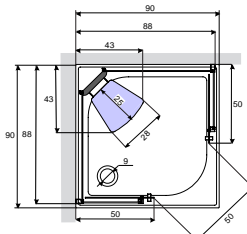

VIERTELKREIS 90 STATT € 5.890,- € 3.690,-	ECKE 80 X 80 STATT € 5.690,- € 3.590,-	ECKE 90 X 90 STATT € 5.790,- € 3.690,-	ECKE 100 X 80 L/R STATT € 5.890,- € 3.790,-	ECKE 120 X 80 L/R STATT € 5.990,- € 3.890,-