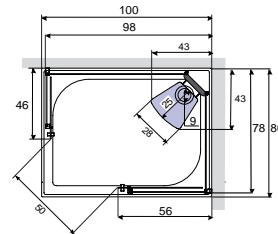

VIERTELKREIS 90 STATT € 5.890,- € 3.690,-	ECKE 80 X 80 STATT € 5.690,- € 3.590,-	ECKE 90 X 90 STATT € 5.790,- € 3.690,-	ECKE 100 X 80 L/R STATT € 5.890,- € 3.790,-	ECKE 120 X 80 L/R STATT € 5.990,- € 3.890,-