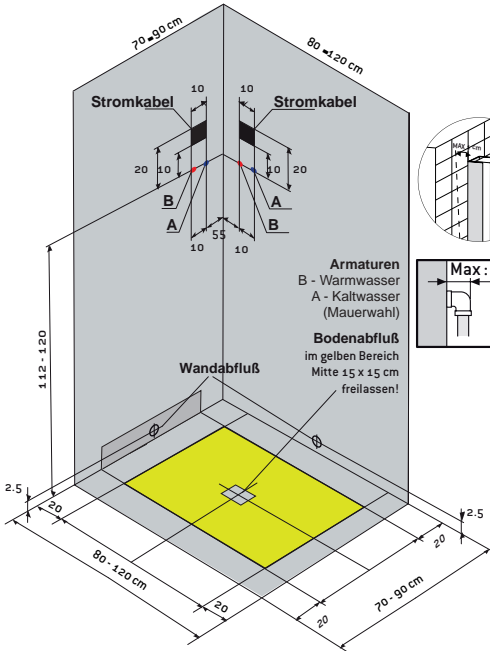

BAUSEITIGE VORBEREITUNGEN INSTALLATIONEN WASSER - STROM - ABFLUSS

TECHNISCHE DATEN

- Flexschläuche - G1/2" Gewinde
- Abflussrohr DM 40 mm
- AC 220 V (50 Hz), 16 Ampere
- Dampfgenerator 2,2 kW mit autom. Entkalkungsfunktion
- Betriebsdruck: 1,5 - 3,0 bar
- Wassertemperatur: 60 °C
- 6 mm Einscheiben-Sicherheitsglas
- 6 mm ESG-Schiebetüren
- Standmontage bei Modell mit 14 cm Tassenhöhe (STANDARD)
- Verstellbare Tassenfüße zum Nivellieren
- Modellspezifische Technikdaten entnehmen Sie bitte der separaten Anleitung!

JETZT NEU!
FLACHTASSE
mit 8 cm Höhe für die Einbaumontage

! CHECK - VORBEREITUNGEN VOR DEM AUFBAU DER KABINE

- ✓ Wände und Böden fix fertig verfliesst
- ✓ Wände im rechten Winkel zum Boden - **WICHTIG:** zur Stabilität der Kabine müssen die Seitenschielen an der Wand fixiert werden
- ✓ Zum Aufbau des Kabinendaches ist eine Raumhöhe von ca. 237 cm notwendig
- ✓ Abfluss ist im gelben Bereich zu setzen - siehe Skizze oben. Bei 8 cm Flachtassen ist der Syphon 8 cm versenkt - bautechnisch unbedingt berücksichtigen