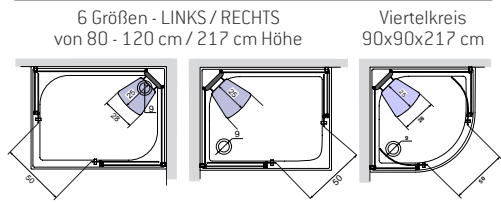

TALLINN - MULTIFUNKTIONS-DAMPFDUSCHE

MADE IN ITALY

- **KOPFBRAUSE** - integriert im Acryldach für entspannenden Tropenregennuss; Brausekopf mit pflegeleichten Kalkbrecher-Noppen
- **REGEN-HANDDUSCHE** - verstellbar mit Brauseschlauch und Gleitstange an der Eck-Duschsäule
- **HYDROMASSAGEDÜSEN** - verstellbare Massageköpfe entlang der Duschsäule mit Kalkbrecher-Noppen
- **DAMPFFUNKTION** - leistungsstarker Generator mit Entkalkungsfunktion für Dampfbad (Luftfeuchtigkeit -100 % / Temp. zwischen 40 und 60 °C)
- **AROMATHERAPIE** - Dampfauslass-Düse erlaubt das Beimengen von Duftessenzen für wohltuendes Durchatmen
- **RADIO** - Musik über das integriert Radio sorgt für Abwechslung und für ein besonderes Entspannungserlebnis
- **DIGITALES DISPLAY** - modernes Bedienfeld zum Regeln bestimmter Funktionen und kinderleichtes Navigieren in der Wellnesskabine

- ✓ **PLATZSPAREND** - speziell für kleinere Badezimmer - Eckmodelle mit Schiebetürausführung
- ✓ **MULTIFUNKTIONELL** - Duschen, Dampfen & Massieren
- ✓ **ZEITLOSES DESIGN** - geradlinig, elegant und leicht zu reinigen
- ✓ **QUALITATIV HOCHWERTIG** - antibakterielles Sanitäracryl & ESG-Sicherheitsglas