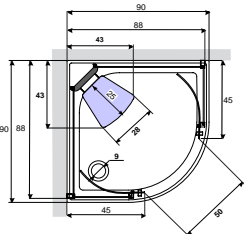

VIERTELKREIS 90 STATT € 5.890,- € 3.690,-	ECKE 80 X 80 STATT € 5.690,- € 3.590,-	ECKE 90 X 90 STATT € 5.790,- € 3.690,-	ECKE 100 X 80 L/R STATT € 5.890,- € 3.790,-	ECKE 120 X 80 L/R STATT € 5.990,- € 3.890,-