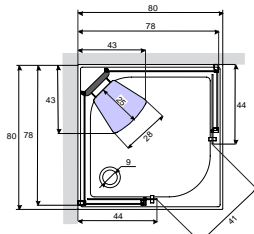

VIERTELKREIS 90 STATT € 5.890,- € 3.690,-	ECKE 80 X 80 STATT € 5.690,- € 3.590,-	ECKE 90 X 90 STATT € 5.790,- € 3.690,-	ECKE 100 X 80 L/R STATT € 5.890,- € 3.790,-	ECKE 120 X 80 L/R STATT € 5.990,- € 3.890,-