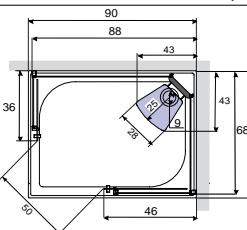

SERVICE ÖSTERREICHWEIT

- Lieferung frei Bordsteinkante € 180,-
- Lieferung & Standmontage € 890,-
- Flachtassen-Montage nur vom Installateur!
- Modelle auch als Fertigdusche OHNE Dampf-funktion & Display erhältlich - € 850,-

ECKE 90 X 70 L/R STATT € 5.690,- € 3.590,-