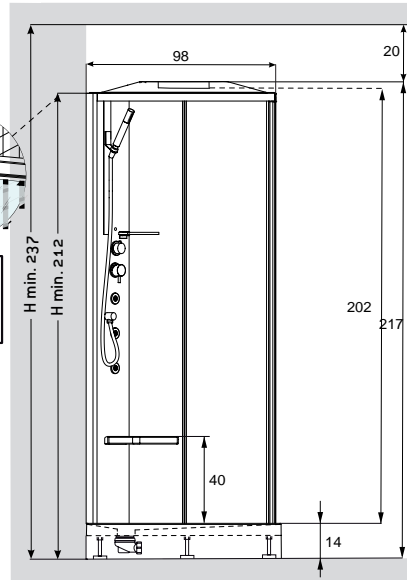

BAUSEITIGE VORBEREITUNGEN INSTALLATIONEN WASSER - STROM - ABFLUSS

TECHNISCHE DATEN

- Flexschläuche - G1/2" Gewinde
- Abflussrohr DM 40 mm
- AC 220 V (50 Hz), 16 Ampere
- Dampfgenerator 2,2 kW mit autom. Entkalkungsfunktion
- Betriebsdruck: 1,5 - 3,0 bar
- Wassertemperatur: 60 °C
- 6 mm Einscheiben-Sicherheitsglas
- 6 mm ESG-Schiebetüren
- Standmontage bei Modell mit 14 cm Tassenhöhe (STANDARD)
- Verstellbare Tassenfüße zum Nivellieren
- Modellspezifische Technikdaten entnehmen Sie bitte der separaten Anleitung!

JETZT NEU!
FLACHTASSE
mit 8 cm Höhe für die Einbaumontage

! CHECK - VORBEREITUNGEN VOR DEM AUFBAU DER KABINE

- ✓ Wände und Böden fix fertig verfliesst
- ✓ Wände im rechten Winkel zum Boden - **WICHTIG:** zur Stabilität der Kabine müssen die Seitenschielen an der Wand fixiert werden
- ✓ Zum Aufbau des Kabinendaches ist eine Raumhöhe von ca. 237 cm notwendig
- ✓ Abfluss ist im gelben Bereich zu setzen - siehe Skizze oben. Bei 8 cm Flachtassen ist der Syphon 8 cm versenkt - bautechnisch unbedingt berücksichtigen