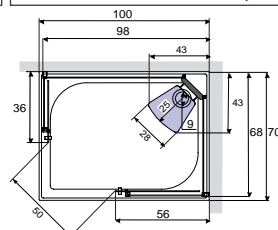

ECKE 100 X 70 L/R STATT € 5.790,- € 3.690,-