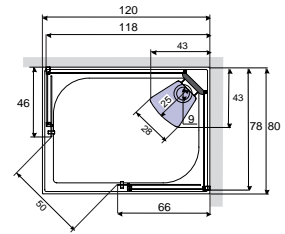

VIERTELKREIS 90 STATT € 5.890,- € 3.690,-	ECKE 80 X 80 STATT € 5.690,- € 3.590,-	ECKE 90 X 90 STATT € 5.790,- € 3.690,-	ECKE 100 X 80 L/R STATT € 5.890,- € 3.790,-	ECKE 120 X 80 L/R STATT € 5.990,- € 3.890,-