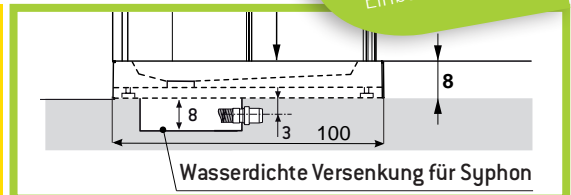

BAUSEITIGE VORBEREITUNGEN INSTALLATIONEN WASSER - STROM - ABFLUSS

TECHNISCHE DATEN

- Flexschläuche - G1/2" Gewinde
- Abflussrohr DM 40 mm
- AC 220 V (50 Hz), 16 Ampere
- Dampfgenerator 2,2 kW mit autom. Entkalkungsfunktion
- Betriebsdruck: 1,5 - 3,0 bar
- Wassertemperatur: 60 °C
- 6 mm Einscheiben-Sicherheitsglas
- 6 mm ESG-Schiebetüren
- Standmontage bei Modell mit 14 cm Tassenhöhe (STANDARD)
- Verstellbare Tassenfüße zum Nivellieren
- Modellspezifische Technikdaten entnehmen Sie bitte der separaten Anleitung!

JETZT NEU!
FLACHTASSE
mit 8 cm Höhe für die Einbaumontage

! CHECK - VORBEREITUNGEN VOR DEM AUFBAU DER KABINE

- ✓ Wände und Böden fix fertig verfliesst
- ✓ Wände im rechten Winkel zum Boden - **WICHTIG:** zur Stabilität der Kabine müssen die Seitenschielen an der Wand fixiert werden
- ✓ Zum Aufbau des Kabinendaches ist eine Raumhöhe von ca. 237 cm notwendig
- ✓ Abfluss ist im gelben Bereich zu setzen - siehe Skizze oben. Bei 8 cm Flachtassen ist der Syphon 8 cm versenkt - bautechnisch unbedingt berücksichtigen