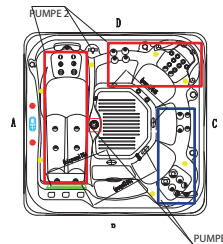

7" Fußflächen-Shower Jets, direkt

5" Twinpuls und Singlepuls Jets, XL, rotierend

4" Twinpuls und Singlepuls Jets, L, rotierend

3" Twinpuls und Singlepuls Jets, rotierend

2" und 3" Akkupunktur Jets, direkt, verstellbar

STANDARD AUSFÜHRUNG:
Grau

OPTIONAL:
Grau-Braun

TECHNISCHE DATEN - ANFORDERUNGEN

Massagepumpen	Sicherung	Kabel Drahtquerschnitt
2	3 x 16 Ampere C-Sicherung	5-polig 2,5 mm ²

STROM: Neutralleiter muss sich auf der Neutralleiterschiene befinden und immer (außer FI-Schalter) ungesichert bleiben; empfehlenswert ist ein eigener FI-Schutzschalter mit einem Auslösenennfehlerstrom von 10 - 30 m - **WASSER:** Befüllung mittels Schlauch - kein fixer Wasseranschluß oder -ablauf notwendig - **UNTERGRUND:** befestigt, eben und vollflächig im Außmaß des Whirlpools.

WICHTIG: Details entnehmen Sie bitte den allgemeinen Aufstellungsrichtlinien bzw. kontaktieren Sie unser Verkaufsteam.

- ① Massagepumpen
- ② Zirkulationspumpe
- ③ Ozonator & Einwaschung
- ④ Bedienpaneel
- ⑤ Steuerbox
- ⑥ Wasserauslass-Ventil
- Wasser-Umlenkventil