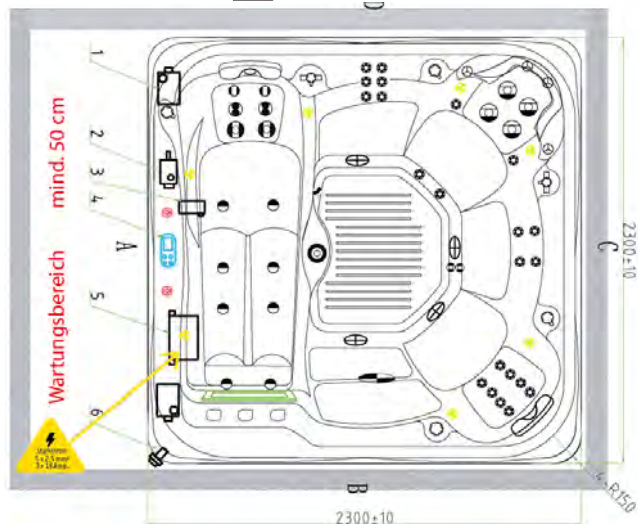

7" Fußflächen-Shower Jets, direkt

5" Twinpuls und Singlepuls Jets, XL, rotierend

4" Twinpuls und Singlepuls Jets, L, rotierend

3" Twinpuls und Singlepuls Jets, rotierend

2" und 3" Akkupunktur Jets, direkt, verstellbar

STANDARD AUSFÜHRUNG:
Grau

OPTIONAL:
Grau-Braun

TECHNISCHE DATEN - ANFORDERUNGEN

Massagepumpen	Sicherung	Kabel Drahtquerschnitt
2	3 x 16 Ampere C-Sicherung	5-polig 2,5 mm ²

STROM: Neutralleiter muss sich auf der Neutralleiterschiene befinden und immer (außer FI-Schalter) ungesichert bleiben; empfehlenswert ist ein eigener FI-Schutzschalter mit einem Auslösenennfehlerstrom von 10 - 30 m - **WASSER:** Befüllung mittels Schlauch - kein fixer Wasseranschluß oder -ablauf notwendig - **UNTERGRUND:** befestigt, eben und vollflächig im Außmaß des Whirlpools.

WICHTIG: Details entnehmen Sie bitte den allgemeinen Aufstellungsrichtlinien bzw. kontaktieren Sie unser Verkaufsteam.

- ① Massagepumpen
- ② Zirkulationspumpe
- ③ Ozonator & Einwaschung
- ④ Bedienpaneel
- ⑤ Steuerbox
- ⑥ Wasserauslass-Ventil
- Wasser-Umlenkventil