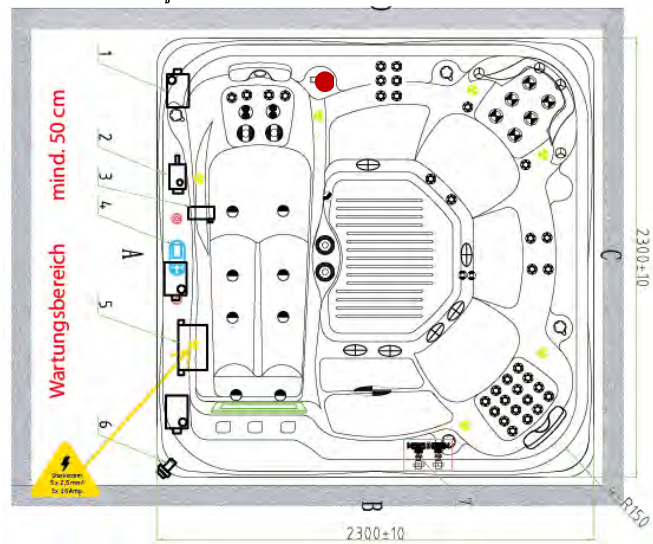

GARANTIE

- 5 Jahre Wannenoberfläche
- 3 Jahre elektr. Komponenten, Dichtheit, Leitungen
- Österreichweites Service

VERPACKUNG

- Abdeckung (Cover)
- Whirlpool mit Schutzcover
- Lieferung erfolgt hochkant

★ LIEFERUNG & MONTAGE € 790,- (inkl. MwSt)