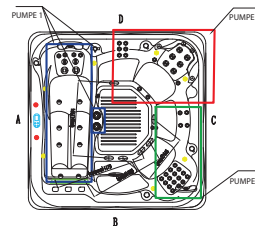

TOUCHSCREEN PANEEL

Interaktive Display-Symbole für leichtes Navigieren zwischen Stromsparprogrammen und weiteren Menüpunkten.

MASSAGEDÜSEN

7" Fußflächen-Shower Jets, direkt

5" Twinpuls und Singlepuls Jets, XL, rotierend

4" Twinpuls und Singlepuls Jets, L, rotierend

3" Twinpuls und Singlepuls Jets, rotierend

2" und 3" Akkupunktur Jets, direkt, verstellbar

STANDARD AUSFÜHRUNG:
Grau

OPTIONAL:
Grau-Braun

TECHNISCHE DATEN - ANFORDERUNGEN

Massagepumpen	Sicherung	Kabel Drahtquerschnitt
3	3 x 16 Ampere C-Sicherung	5-polig 2,5 mm ²

STROM: Neutralleiter muss sich auf der Neutralleiterschiene befinden und immer (außer FI-Schalter) ungesichert bleiben; empfehlenswert ist ein eigener FI-Schutzschalter mit einem Auslösenennfehlerstrom von 10 - 30 mA - **WASSER:** Befüllung mittels Schlauch - kein fixer Wasseranschluß oder -ablauf notwendig - **UNTERGRUND:** befestigt, eben und vollflächig im Außmaß des Whirlpools.

WICHTIG: Details entnehmen Sie bitte den allgemeinen Aufstellungsrichtlinien bzw. kontaktieren Sie unser Verkaufsteam.

- ① Massagepumpen
- ② Zirkulationspumpe
- ③ Ozonator & Einwaschung
- ④ Bedienpaneel
- ⑤ Steuerbox
- ⑥ Wasserauslass-Ventil
- Wasser-Umlenkeventil