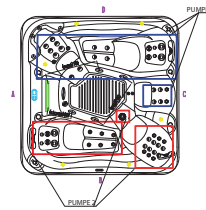

7" Fußflächen-Shower Jets, direkt

5" Twinpuls und Singlepuls Jets, XL, rotierend

4" Twinpuls und Singlepuls Jets, L, rotierend

3" Twinpuls und Singlepuls Jets, rotierend

2" und 3" Akkupunktur Jets, direkt, verstellbar

STANDARD AUSFÜHRUNG:
Grau

OPTIONAL:
Grau-Braun

TECHNISCHE DATEN - ANFORDERUNGEN

Massagepumpen	Sicherung	Kabel Drahtquerschnitt
2	3 x 16 Ampere C-Sicherung	5-polig 2,5 mm ²

STROM: Neutralleiter muss sich auf der Neutralleiterschiene befinden und immer (außer FI-Schalter) ungesichert bleiben; empfehlenswert ist ein eigener FI-Schutzschalter mit einem Auslösenennfehlerstrom von 10 - 30 mA - **WASSER:** Befüllung mittels Schlauch - kein fixer Wasseranschluß oder -ablauf notwendig - **UNTERGRUND:** befestigt, eben und vollflächig im Außmaß des Whirlpools.

WICHTIG: Details entnehmen Sie bitte den allgemeinen Aufstellungsrichtlinien bzw. kontaktieren Sie unser Verkaufsteam.

- ① Wasserauslass-Ventil
- ② Zirkulationspumpe
- ③ Ozonator & Einwaschung
- ④ Bedienpaneel
- ⑤ Steuerbox
- ⑥ Massagepumpen
- Wasser-Umlenkenventil