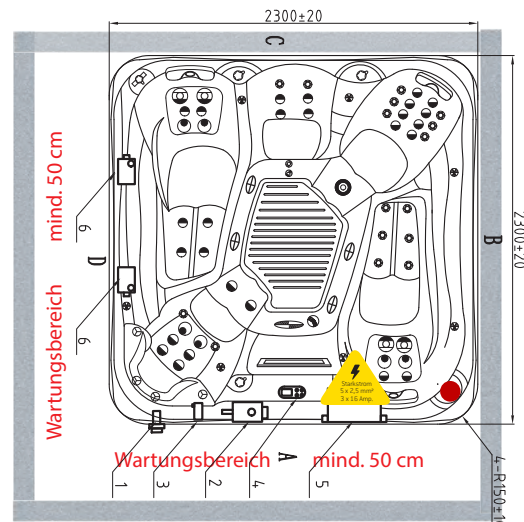

7" Fußflächen-Shower Jets, direkt

5" Twinpuls und Singlepuls Jets, XL, rotierend

4" Twinpuls und Singlepuls Jets, L, rotierend

3" Twinpuls und Singlepuls Jets, rotierend

2" und 3" Akkupunktur Jets, direkt, verstellbar

STANDARD AUSFÜHRUNG:
Grau

OPTIONAL:
Grau-Braun

TECHNISCHE DATEN - ANFORDERUNGEN

Massagepumpen	Sicherung	Kabel Drahtquerschnitt
2	3 x 16 Ampere C-Sicherung	5-polig 2,5 mm ²

STROM: Neutralleiter muss sich auf der Neutralleiterschiene befinden und immer (außer FI-Schalter) ungesichert bleiben; empfehlenswert ist ein eigener FI-Schutzschalter mit einem Auslösenennfehlerstrom von 10 - 30 mA - **WASSER:** Befüllung mittels Schlauch - kein fixer Wasseranschluß oder -ablauf notwendig - **UNTERGRUND:** befestigt, eben und vollflächig im Außmaß des Whirlpools.

WICHTIG: Details entnehmen Sie bitte den allgemeinen Aufstellungsrichtlinien bzw. kontaktieren Sie unser Verkaufsteam.

- ① Wasserauslass-Ventil
- ② Zirkulationspumpe
- ③ Ozonator & Einwaschung
- ④ Bedienpaneel
- ⑤ Steuerbox
- ⑥ Massagepumpen
- Wasser-Umlenkenventil