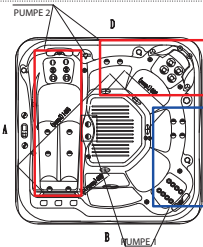

## TECHNISCHE ANFORDERUNGEN

Massagepumpen	Sicherung	Kabel Drahtquerschnitt
2	3 x 16 Amp. C-Sicherung	5-polig, 2,5 mm <sup>2</sup> (max. 25 m Länge)

**STROM:** Neutralleiter muss sich auf der Neutralleiter-schiene befinden und immer (außer FI-Schalter) ungesichert bleiben; empfehlenswert ist ein eigener FI-Schutzschalter mit einem Auslösenennfehlerstrom von 10 - 30 mA; **WASSER:** Befüllung mittels Schlauch - kein fixer Wasseranschluss oder -ablauf; **UNTERGRUND:** eben, befestigt und vollflächig im Außenmaß des Whirlpools; **ZUGÄNGLICHKEIT:** der Wartungsbereich muss zugänglich bleiben - siehe separate Architektenzeichnung **WICHTIG:** Details entnehmen Sie bitte den allgemeinen Aufstellungsrichtlinien bzw. kontaktieren Sie unser Verkaufsteam.