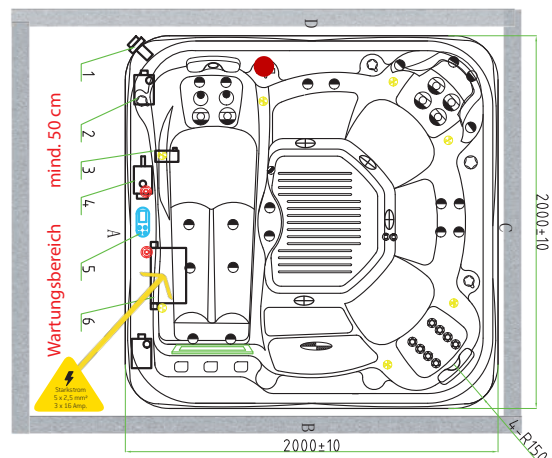

## MASSAGEDÜSEN

5" Twinpuls und Singlepuls Jets, XL, rotierend

4" Twinpuls und Singlepuls Jets, L, rotierend

3" Twinpuls und Singlepuls Jets, rotierend

2" und 3" Akkupunktur Jets, direkt, verstellbar

## TECHNISCHE ANFORDERUNGEN

Massagepumpen	Sicherung	Kabel Drahtquerschnitt
2	3 x 16 Amp. C-Sicherung	5-polig, 2,5 mm <sup>2</sup> (max. 25 m Länge)

**STROM:** Neutralleiter muss sich auf der Neutralleiter-schiene befinden und immer (außer FI-Schalter) ungesichert bleiben; empfehlenswert ist ein eigener FI-Schutzschalter mit einem Auslösenennfehlerstrom von 10 - 30 mA; **WASSER:** Befüllung mittels Schlauch - kein fixer Wasseranschluss oder -ablauf; **UNTERGRUND:** eben, befestigt und vollflächig im Außenmaß des Whirlpools; **ZUGÄNGLICHKEIT:** der Wartungsbereich muss zugänglich bleiben - siehe separate Architektenzeichnung **WICHTIG:** Details entnehmen Sie bitte den allgemeinen Aufstellungsrichtlinien bzw. kontaktieren Sie unser Verkaufsteam.

- 4 Zirkulationspumpe
- 3 Ozonator & Einwaschung
- 5 Bedienpaneel
- 6 Steuerbox
- 1 Wasserauslass-Ventil
- 2 Massagepumpen
- Wasser-Umlenkventil