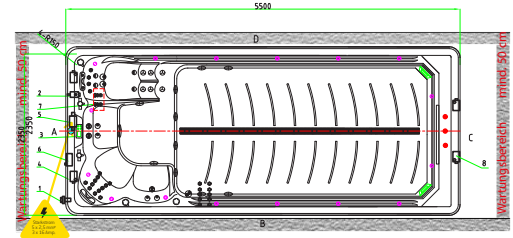

PH WERT STEUERUNG

- Automatische Dosierung und Regelung des pH-Wertes
- Nachrüstbar
- Einbau vor Ort

BAUSEITIGE VORAUSSETZUNGEN

- ✓ **STROM:** 5 poliges Kabel / 2,5mm² Drahtstärke / 3 x 16 Amp. C-Sicherung (bei max. 25 m Kabellänge); Anschluss direkt an die Steuerungsbox des Pools
- ✓ **WASSER:** kein fixer Anschluss für Zu- oder Ablauf; Entleerung mittels Tauchpumpe
- ✓ **UNTERGRUND:** absolut eben, befestigt; idealerweise 15 cm Betonplatte mit einer Flächenbelastung von ca. 600 - 800 kg/m² (volumenabhängig)
- ✓ **ZUGÄNGLICHKEIT:** achten Sie auf freien Zugang zum Aufstellort (Kraneinbringung, Zufahrt, Gebäude, Bäume, Hochleitungen)
- ✓ **POOL-ABDECKUNG:** achten Sie bereits bei der Planung auf die Positionierung, Ablage und Bedienung der HI-Pool-Abdeckung
- ✓ **EIN- UND VERBAU:** der Technikbereich muß für Wartungsarbeiten zugänglich bleiben: Schacht darf nicht geflutet werden
>>>>> siehe **Architektenzeichnung** zum jeweiligen Modell!