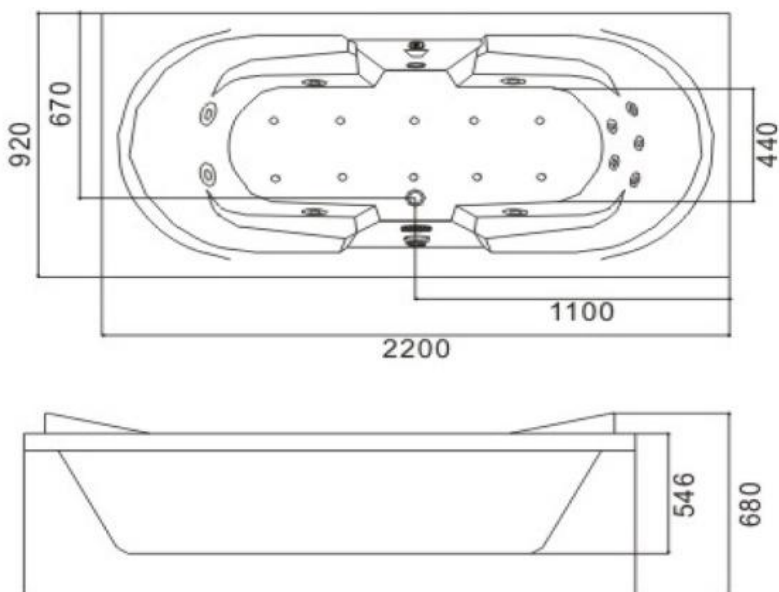

Bauseitige Installationsvoraussetzungen:

Wasseranschluß: G1/2" Außengewinde für Kalt- und Warmwasseranschluß inkl. 90° Bögen mit Kugelabsperrhähnen

Bei Wasserdruck über 4 bar wird ein Druckminderer empfohlen.

Abfluß: Minimum DM 50 mm, Geruchsverschluß bzw. Siphon ist bauseitig zu stellen

Stromanschluß: Feuchtraumsteckdose 220-230 V, 16 A separat abgesichert. Es wird empfohlen einen externen Schalter zur Stromabschaltung zu installieren.

Allgemein: Wände und Boden müssen fertig verfliesen sein.

Verpackungsdaten:

Verpackung 1: 2280 x 1020 x 780 mm

Technische Zeichnungen:

DIGI-Touchpanel mit Radiofunktion

Anti Geruchssiphon

Lieferung/Aufbau/Inbetriebnahme: