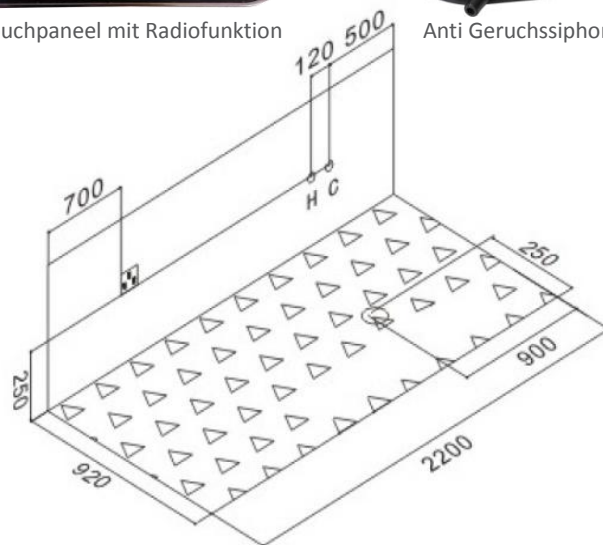

Technische Daten/Installationsvoraussetzungen:

Whirlpool:

Wasseranschluß: Flexible Kalt- und Warmwasseranschlüsse (Flexschläuche) mit G1/2" Innengewinde

Siphon bzw. Geruchsverschluß nicht inkludiert

Stromversorgung: Direktanschluß über Feuchtraumsteckdose lt. ÖN 220-230 V, Frequenz 50 Hz, Anschlußwert 3100 W

Bauseitige Installationsvoraussetzungen:

Wasseranschluß: G1/2" Außengewinde für Kalt- und Warmwasseranschluß inkl. 90° Bögen mit Kugelabsperrhähnen

Bei Wasserdruck über 4 bar wird ein Druckminderer empfohlen.

Abfluß: Minimum DM 50 mm, Geruchsverschluß bzw. Siphon ist bauseitig zu stellen

Stromanschluß: Feuchtraumsteckdose 220-230 V, 16 A separat abgesichert. Es wird empfohlen einen externen Schalter zur Stromabschaltung zu installieren.

Allgemein: Wände und Boden müssen fertig verfliesen sein.

Verpackungsdaten:

Verpackung 1: 2280 x 1020 x 780 mm

Technische Zeichnungen:

DIGI-Touchpanel mit Radiofunktion

Anti Geruchssiphon

Lieferung/Aufbau/Inbetriebnahme: